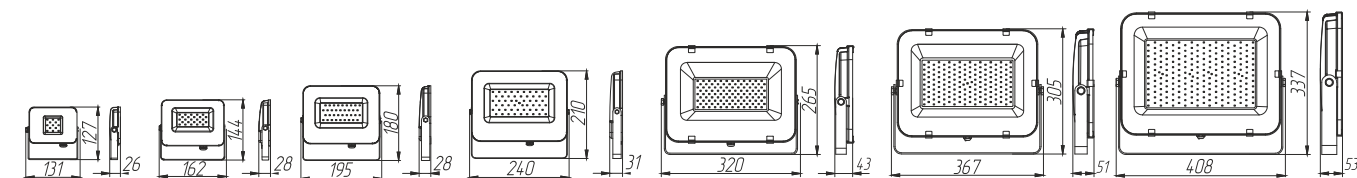

Кривая силы света:

Ассортимент

Артикул	Светодиодный прожектор Geniled, модель:	Световой поток	Световой поток светодиодов	Потребление	Замена прожектора с ГЛН	Угол рассеивания	Габариты	Масса	Энерго-эффективность
11155	Lumos 10Вт 5000K	950лм	1230лм	10Вт	50Вт	120°	131x127x26мм	0.26кг	95лм/Вт
11156	Lumos 20Вт 5000K	1900лм	2460лм	20Вт	100Вт	120°	162x144x28мм	0.40кг	95лм/Вт
11157	Lumos 30Вт 5000K	2850лм	3690лм	30Вт	150Вт	120°	195x180x28мм	0.61кг	95лм/Вт
11158	Lumos 50Вт 5000K	4750лм	6150лм	50Вт	250Вт	120°	240x210x31мм	0.89кг	95лм/Вт
11159	Lumos 100Вт 5000K	9500лм	12290лм	100Вт	500Вт	120°	320x265x43мм	2.0кг	95лм/Вт
11160	Lumos 150Вт 5000K	14250лм	18440лм	150Вт	750Вт	120°	367x305x51мм	2.5кг	95лм/Вт
11161	Lumos 200Вт 5000K	19000лм	24590лм	200Вт	1000Вт	120°	408x337x53мм	3.0кг	95лм/Вт

Упаковка:

	Индивидуальная x 1	Транспортная
Lumos 10Вт	136x31x137мм	568x180x292мм x 40
Lumos 20Вт	167x33x157мм	490x190x354мм x 30
Lumos 30Вт	203x33x185мм	440x185x430мм x 20
Lumos 50Вт	247x36x215мм	448x210x264мм x 10
Lumos 100Вт	328x46x273мм	338x310x288мм x 6
Lumos 150Вт	370x53x307мм	385x245x327мм x 4
Lumos 200Вт	413x58x342мм	425x197x360мм x 3