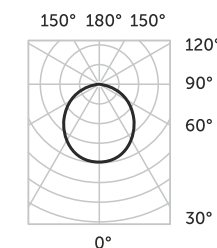

Кривая силы света:

Ассортимент

Артикул	Светодиодный прожектор Geniled, модель:	Световой поток	Световой поток светодиодов	Потребление	Замена прожектора с ГЛН	Угол рассеивания	Габариты	Масса	Энерго-эффективность
11155	Lumos 10Вт 5000K	950лм	1230лм	10Вт	50Вт	120°	131x127x26мм	0.26кг	95лм/Вт
11156	Lumos 20Вт 5000K	1900лм	2460лм	20Вт	100Вт	120°	162x144x28мм	0.40кг	95лм/Вт
11157	Lumos 30Вт 5000K	2850лм	3690лм	30Вт	150Вт	120°	195x180x28мм	0.61кг	95лм/Вт
11158	Lumos 50Вт 5000K	4750лм	6150лм	50Вт	250Вт	120°	240x210x31мм	0.89кг	95лм/Вт
11159	Lumos 100Вт 5000K	9500лм	12290лм	100Вт	500Вт	120°	320x265x43мм	2.0кг	95лм/Вт
11160	Lumos 150Вт 5000K	14250лм	18440лм	150Вт	750Вт	120°	367x305x51мм	2.5кг	95лм/Вт
11161	Lumos 200Вт 5000K	19000лм	24590лм	200Вт	1000Вт	120°	408x337x53мм	3.0кг	95лм/Вт